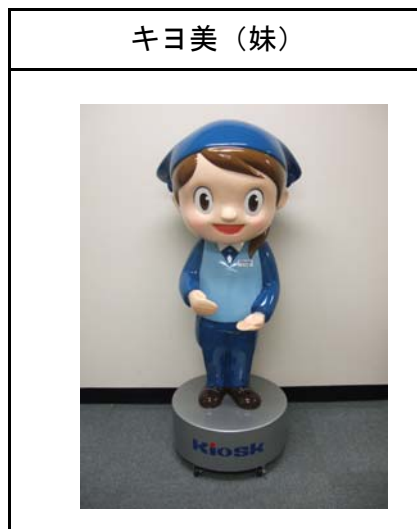

マスコットキャラクター「キヨ子」・「キヨ美」が あなたの街にもやってきます！！

当社のマスコットキャラクターである「キヨ子」・「キヨ美」のマスコット人形の全社的展開を3月5日より開始し、季節やイベントに対応したキヨスク推奨商品を「キヨ子のおすすめ」「キヨ美のイチ押し」として、お客様にご案内致します。

また前段として、昨年12月に名古屋駅と京都駅（舞妓姿）で登場していますが、この度、東海道新幹線主要駅等で登場しますので、仲よし姉妹をどうぞよろしくお願ひします。

◇ 展 開 日   平成22年3月5日（金）

◇ 店   舗   7 店 舗

◇ 画   像

◇ バウムクーヘン大集合

キヨ子・キヨ美のマスコットキャラクター全社展開に伴い「キヨスク 銘産おみやげフェア（バウムクーヘン大集合!）」を開催しますので、どうぞご利用ください。